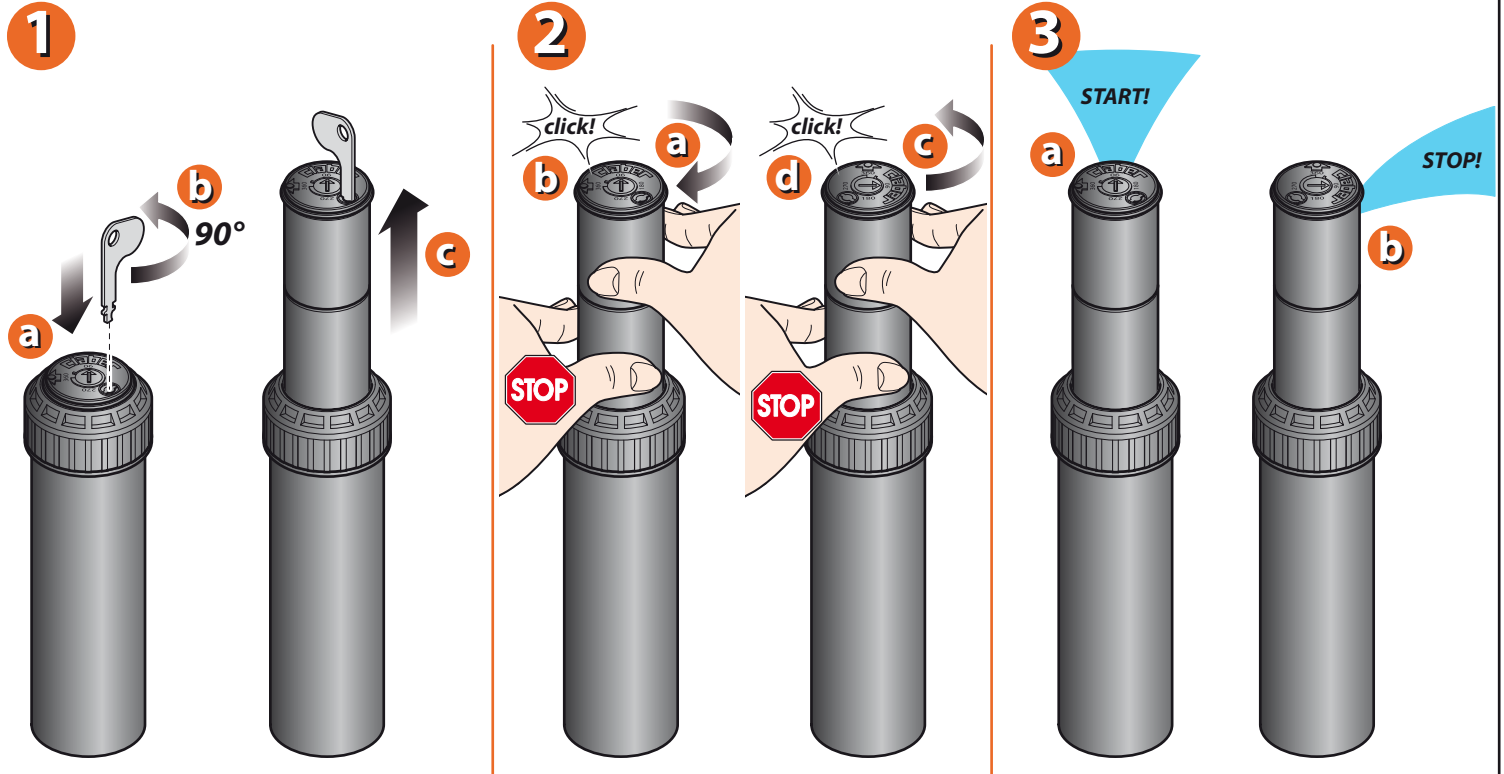

Inserire la chiave nella fessura per il sollevamento dell'irrigatore. Ruotare la torretta con le dita, senza forzare, in senso orario fino alla posizione di "stop"; poi in senso antiorario fino a quando si arresta una seconda volta. L'irrigatore inizierà a funzionare da questo punto, girando in senso orario.

Irrigatore a Turbina di media gittata (cod.): 90474
Irrigatore a Turbina (cod.): 90478

Per regolare il settore da irrigare inserire la chiave nella fessura posta sopra la freccia, tenere ferma la torretta con una mano e ruotare la chiave in senso orario, fino a quando la freccia si posiziona sul settore di lavoro desiderato.

Irrigatore a Turbina di media gittata (cod.): 90474
Irrigatore a Turbina (cod.): 90478

Per ridurre la lunghezza del getto, inserire la chiave nella vite rompigetto e ruotare in senso orario.

Irrigatore a Turbina media gittata (cod.): 90474
Irrigatore a Turbina (cod.): 90478

Per sostituire l'ugello, svitare completamente la vite rompigetto ed estrarre l'ugello aiutandosi con la stessa chiave.

Irrigatore a Turbina media gittata (cod.): 90474
Irrigatore a Turbina (cod.): 90478