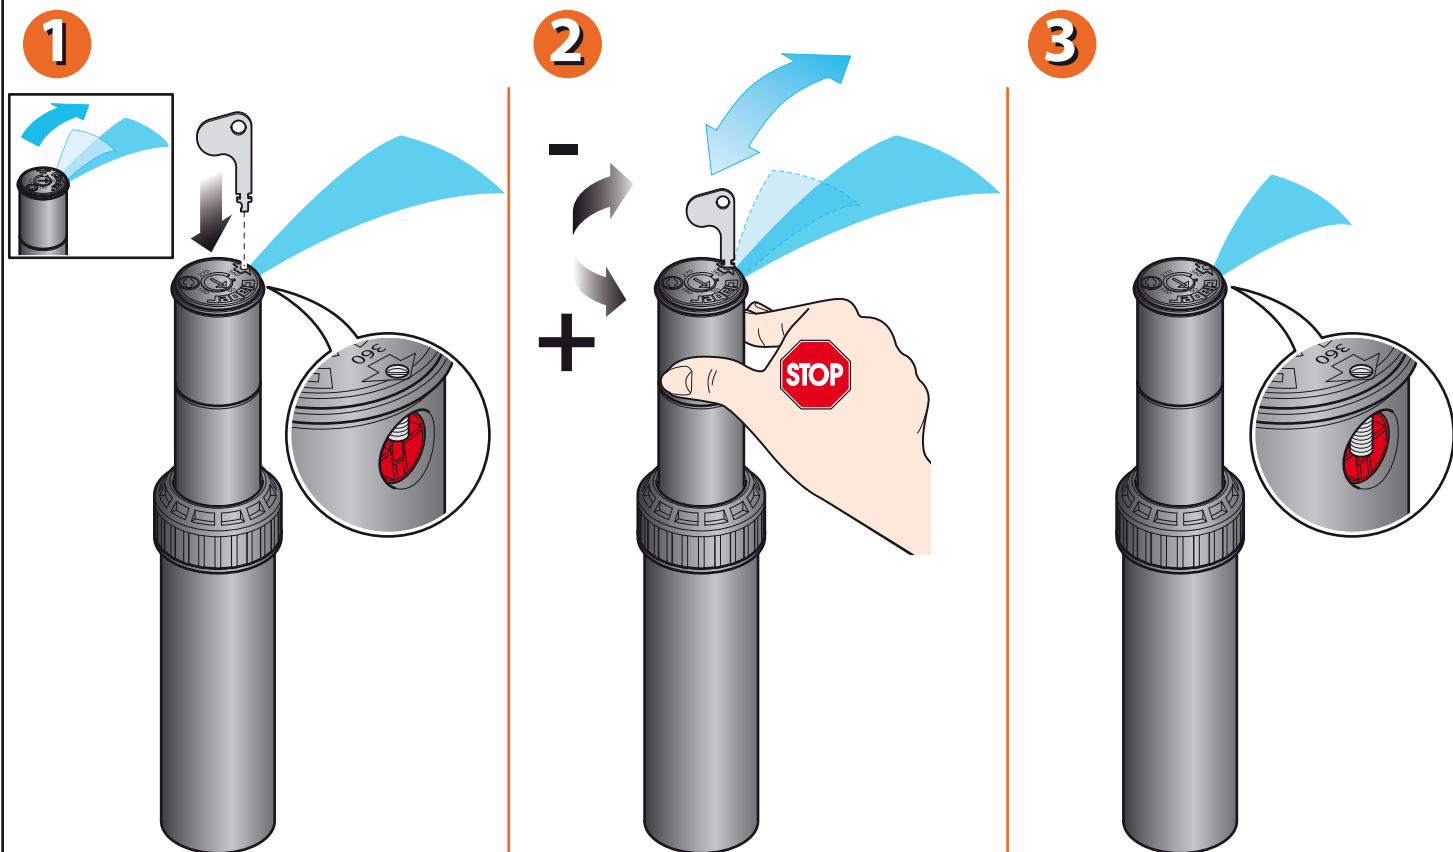

Per ridurre la lunghezza del getto, inserire la chiave nella vite rompigetto e ruotare in senso orario.

Irrigatore a Turbina media gittata (cod.): 90474
Irrigatore a Turbina (cod.): 90478

Per sostituire l'ugello, svitare completamente la vite rompigetto ed estrarre l'ugello aiutandosi con la stessa chiave.