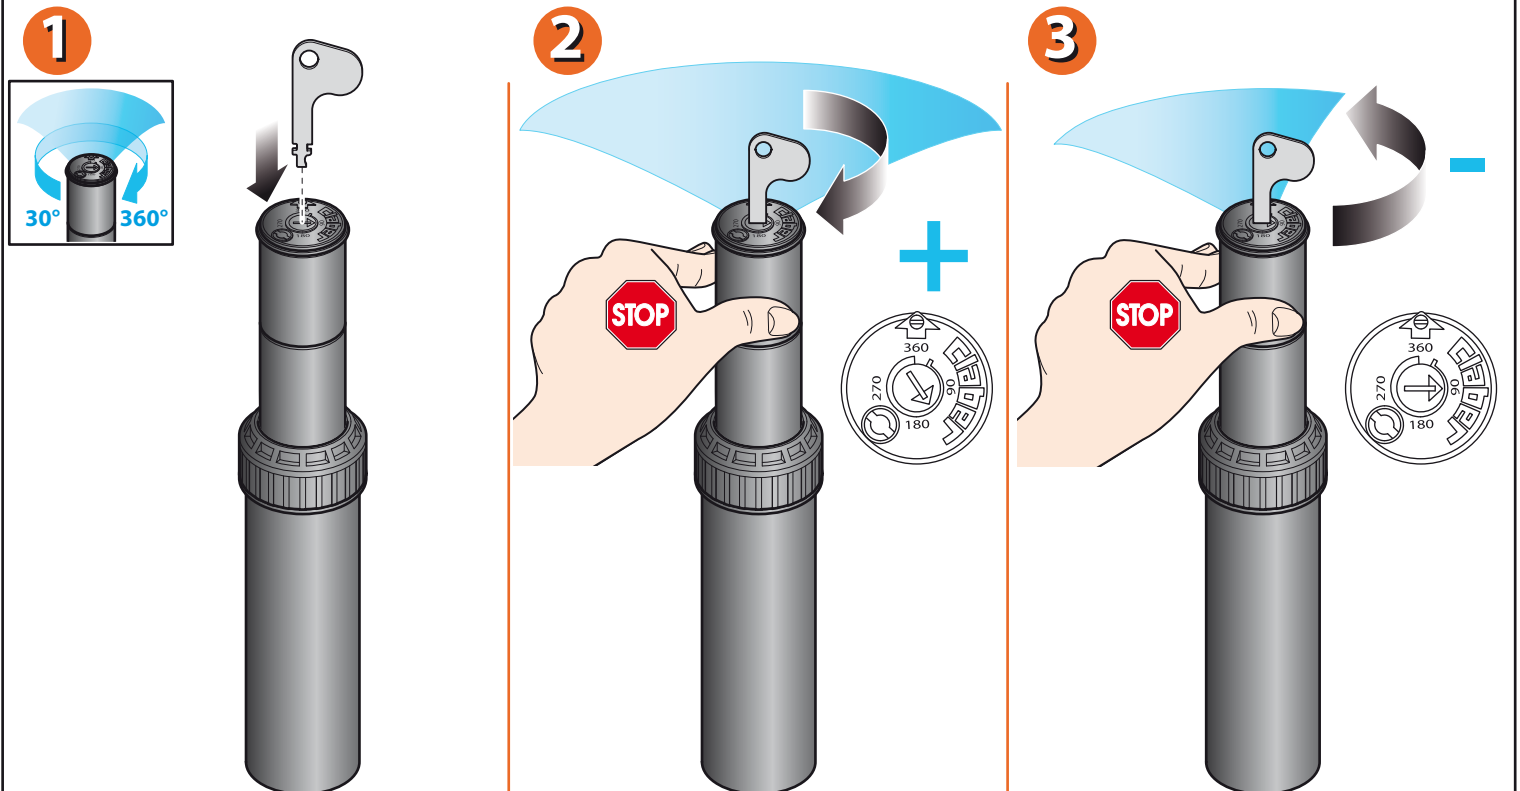

Inserire la chiave nella fessura per il sollevamento dell'irrigatore. Ruotare la torretta con le dita, senza forzare, in senso orario fino alla posizione di "stop"; poi in senso antiorario fino a quando si arresta una seconda volta. L'irrigatore inizierà a funzionare da questo punto, girando in senso orario.

Irrigatore a Turbina di media gittata (cod.): 90474
Irrigatore a Turbina (cod.): 90478

Per regolare il settore da irrigare inserire la chiave nella fessura posta sopra la freccia, tenere ferma la torretta con una mano e ruotare la chiave in senso orario, fino a quando la freccia si posiziona sul settore di lavoro desiderato.

Irrigatore a Turbina di media gittata (cod.): 90474
Irrigatore a Turbina (cod.): 90478

Per ridurre la lunghezza del getto, inserire la chiave nella vite rompigetto e ruotare in senso orario.

Irrigatore a Turbina media gittata (cod.): 90474
Irrigatore a Turbina (cod.): 90478

Per sostituire l'ugello, svitare completamente la vite rompigetto ed estrarre l'ugello aiutandosi con la stessa chiave.

Irrigatore a Turbina media gittata (cod.): 90474
Irrigatore a Turbina (cod.): 90478