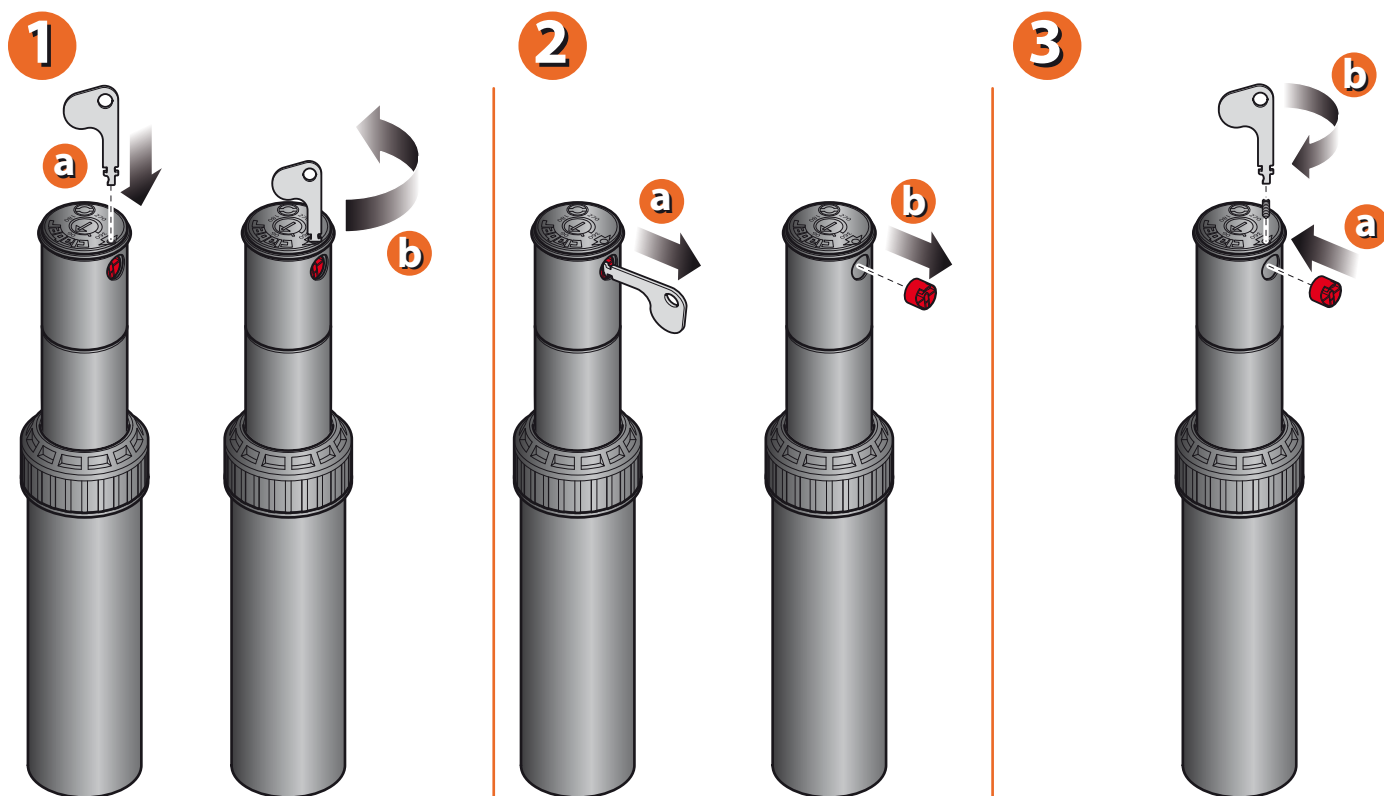

Inserire la chiave nella fessura per il sollevamento dell'irrigatore. Ruotare la torretta con le dita, senza forzare, in senso orario fino alla posizione di "stop"; poi in senso antiorario fino a quando si arresta una seconda volta. L'irrigatore inizierà a funzionare da questo punto, girando in senso orario.

Irrigatore a Turbina di media gittata (cod.): 90474
Irrigatore a Turbina (cod.): 90478

Per regolare il settore da irrigare inserire la chiave nella fessura posta sopra la freccia, tenere ferma la torretta con una mano e ruotare la chiave in senso orario, fino a quando la freccia si posiziona sul settore di lavoro desiderato.

Irrigatore a Turbina di media gittata (cod.): 90474
Irrigatore a Turbina (cod.): 90478

Per ridurre la lunghezza del getto, inserire la chiave nella vite rompigetto e ruotare in senso orario.

Irrigatore a Turbina media gittata (cod.): 90474
Irrigatore a Turbina (cod.): 90478

Per sostituire l'ugello, svitare completamente la vite rompigetto ed estrarre l'ugello aiutandosi con la stessa chiave.

Irrigatore a Turbina media gittata (cod.): 90474
Irrigatore a Turbina (cod.): 90478