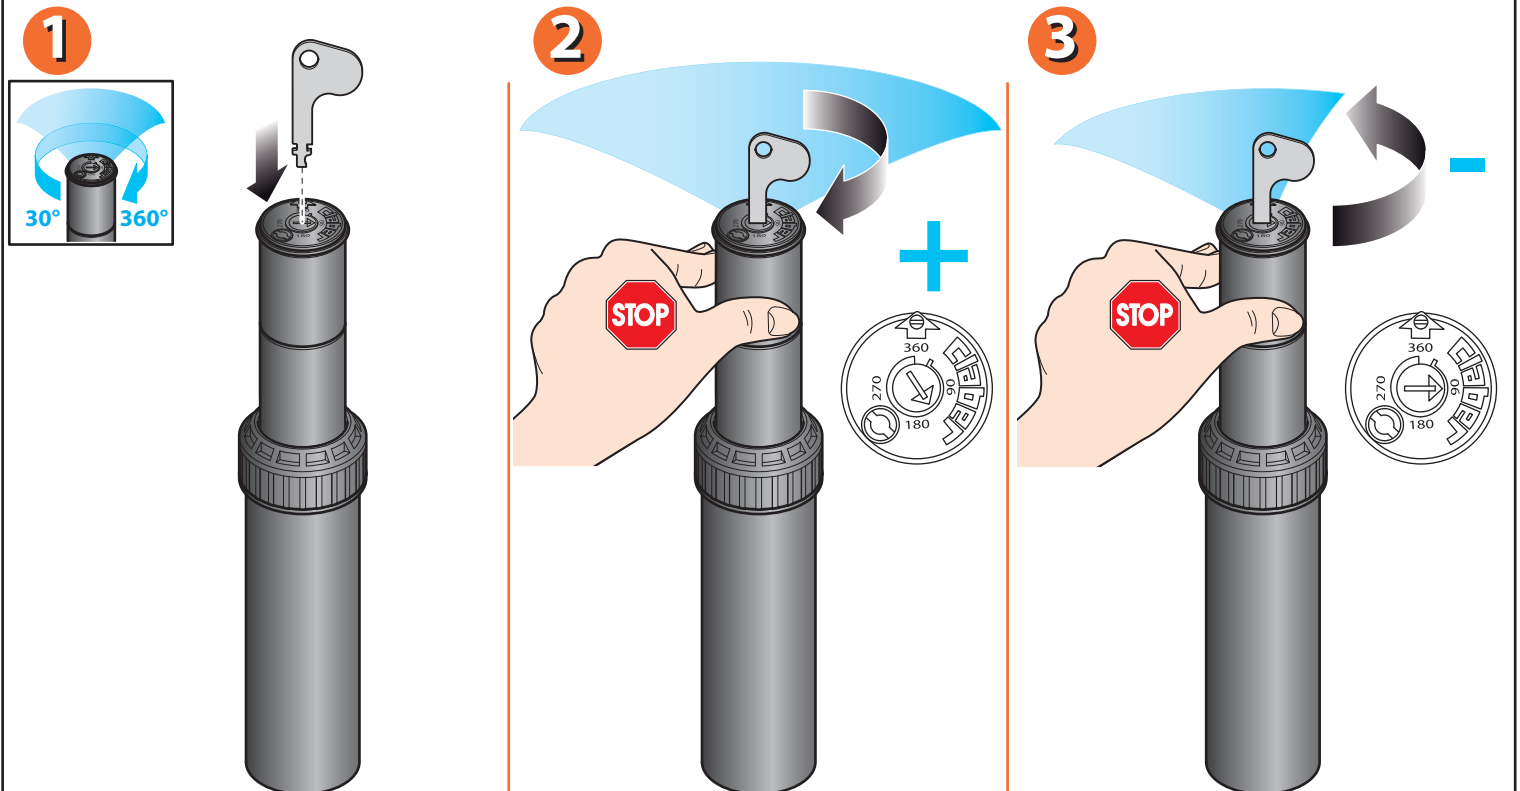

Inserire la chiave nella fessura per il sollevamento dell'irrigatore. Ruotare la torretta con le dita, senza forzare, in senso orario fino alla posizione di "stop"; poi in senso antiorario fino a quando si arresta una seconda volta. L'irrigatore inizierà a funzionare da questo punto, girando in senso orario.

**Irrigatore a Turbina di media gittata (cod.): 90474**  
**Irrigatore a Turbina (cod.): 90478**

Per regolare il settore da irrigare inserire la chiave nella fessura posta sopra la freccia, tenere ferma la torretta con una mano e ruotare la chiave in senso orario, fino a quando la freccia si posiziona sul settore di lavoro desiderato.

**Irrigatore a Turbina di media gittata (cod.): 90474**  
**Irrigatore a Turbina (cod.): 90478**

Per ridurre la lunghezza del getto, inserire la chiave nella vite rompigetto e ruotare in senso orario.

**Irrigatore a Turbina media gittata (cod.): 90474**  
**Irrigatore a Turbina (cod.): 90478**

Per sostituire l'ugello, svitare completamente la vite rompigetto ed estrarre l'ugello aiutandosi con la stessa chiave.

**Irrigatore a Turbina media gittata (cod.): 90474**  
**Irrigatore a Turbina (cod.): 90478**