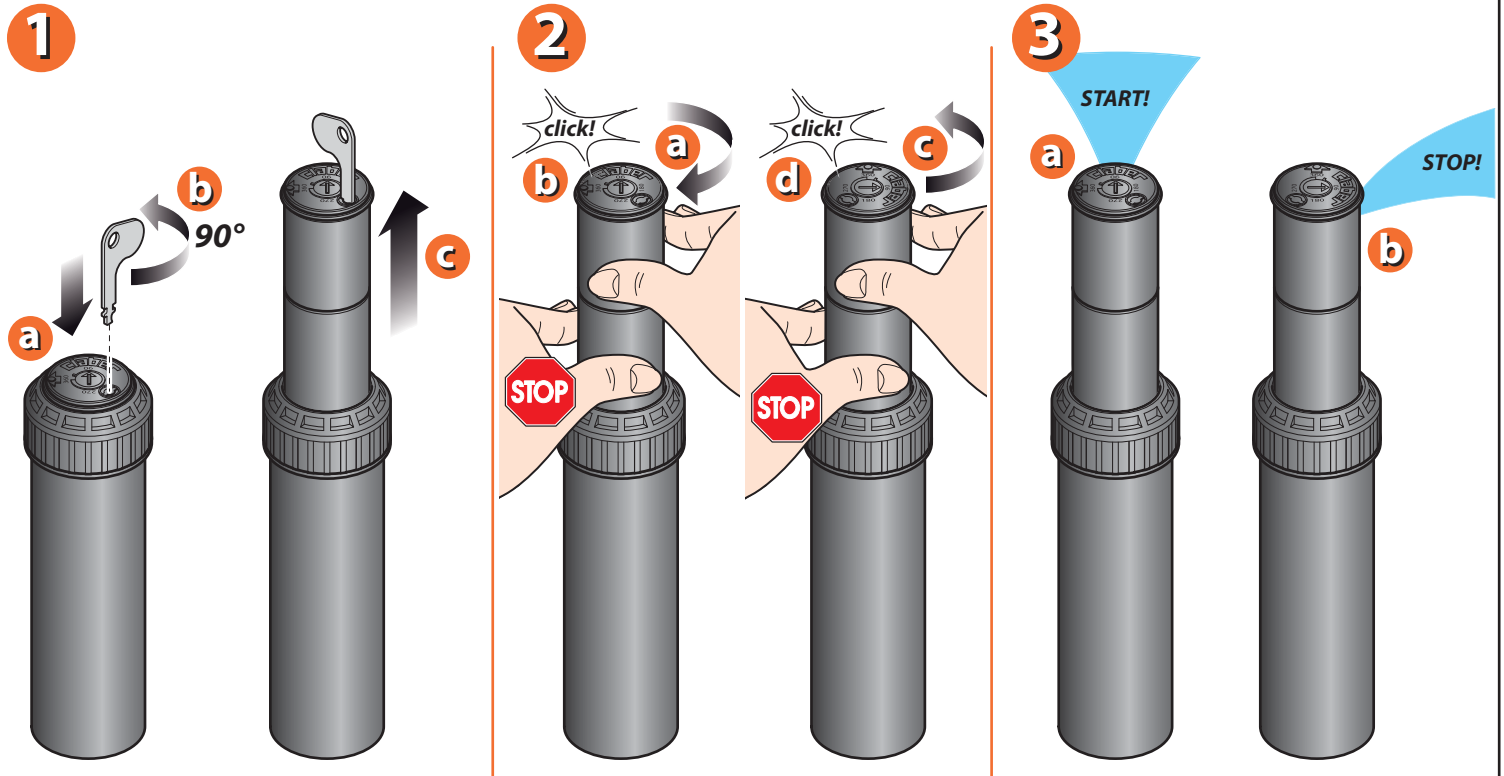

Inserire la chiave nella fessura per il sollevamento dell'irrigatore. Ruotare la torretta con le dita, senza forzare, in senso orario fino alla posizione di "stop"; poi in senso antiorario fino a quando si arresta una seconda volta. L'irrigatore inizierà a funzionare da questo punto, girando in senso orario.

**Irrigatore a Turbina di media gittata (cod.): 90474**  
**Irrigatore a Turbina (cod.): 90478**

Per regolare il settore da irrigare inserire la chiave nella fessura posta sopra la freccia, tenere ferma la torretta con una mano e ruotare la chiave in senso orario, fino a quando la freccia si posiziona sul settore di lavoro desiderato.

**Irrigatore a Turbina di media gittata (cod.): 90474**  
**Irrigatore a Turbina (cod.): 90478**

Per ridurre la lunghezza del getto, inserire la chiave nella vite rompigetto e ruotare in senso orario.

**Irrigatore a Turbina media gittata (cod.): 90474**  
**Irrigatore a Turbina (cod.): 90478**

Per sostituire l'ugello, svitare completamente la vite rompigetto ed estrarre l'ugello aiutandosi con la stessa chiave.

**Irrigatore a Turbina media gittata (cod.): 90474**  
**Irrigatore a Turbina (cod.): 90478**