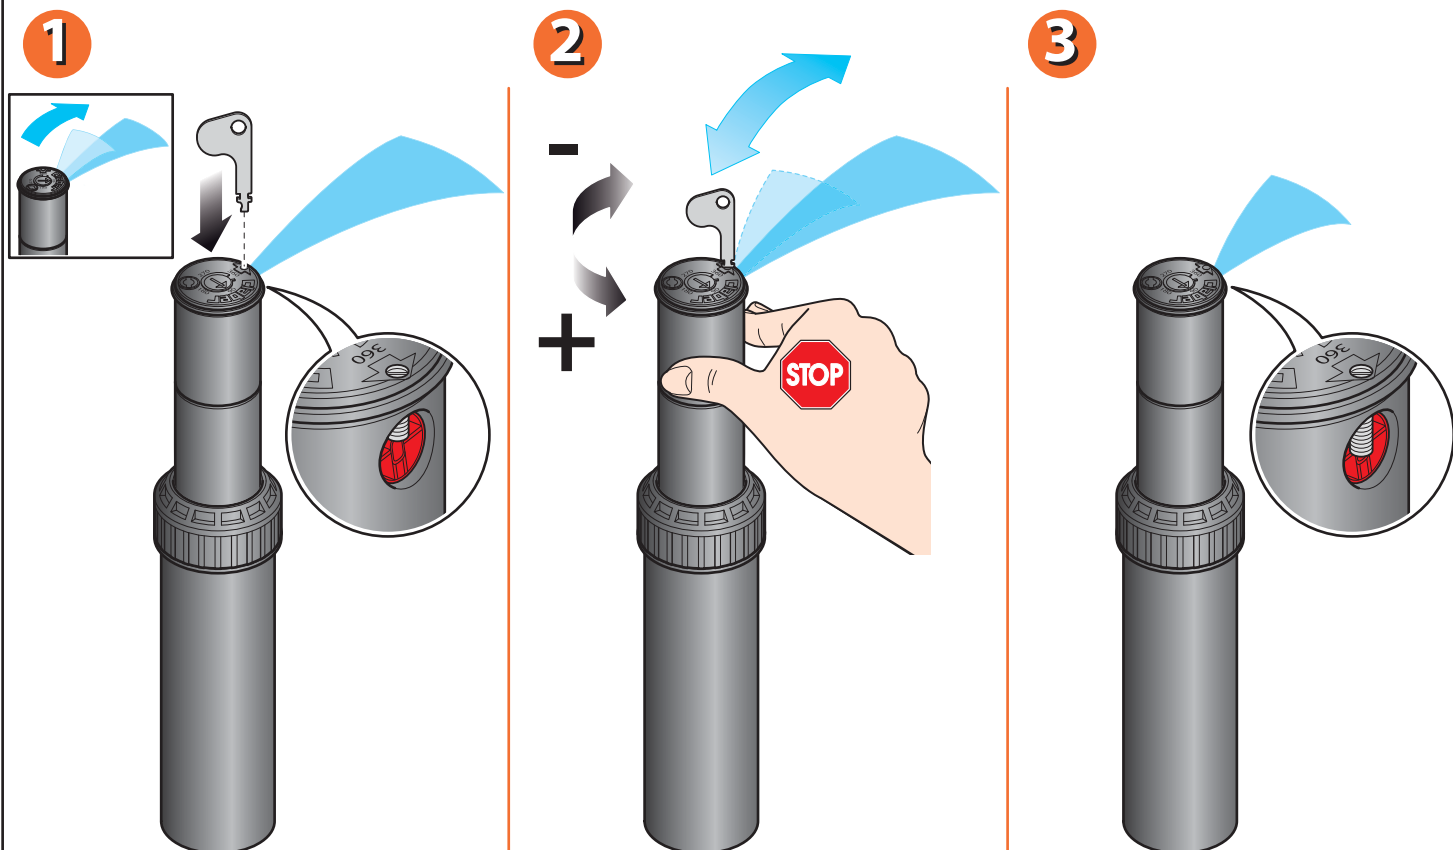

Inserire la chiave nella fessura per il sollevamento dell'irrigatore. Ruotare la torretta con le dita, senza forzare, in senso orario fino alla posizione di "stop"; poi in senso antiorario fino a quando si arresta una seconda volta. L'irrigatore inizierà a funzionare da questo punto, girando in senso orario.

**Irrigatore a Turbina di media gittata (cod.): 90474**  
**Irrigatore a Turbina (cod.): 90478**

Per regolare il settore da irrigare inserire la chiave nella fessura posta sopra la freccia, tenere ferma la torretta con una mano e ruotare la chiave in senso orario, fino a quando la freccia si posiziona sul settore di lavoro desiderato.

**Irrigatore a Turbina di media gittata (cod.): 90474**  
**Irrigatore a Turbina (cod.): 90478**

Per ridurre la lunghezza del getto, inserire la chiave nella vite rompigetto e ruotare in senso orario.

**Irrigatore a Turbina media gittata (cod.): 90474**  
**Irrigatore a Turbina (cod.): 90478**