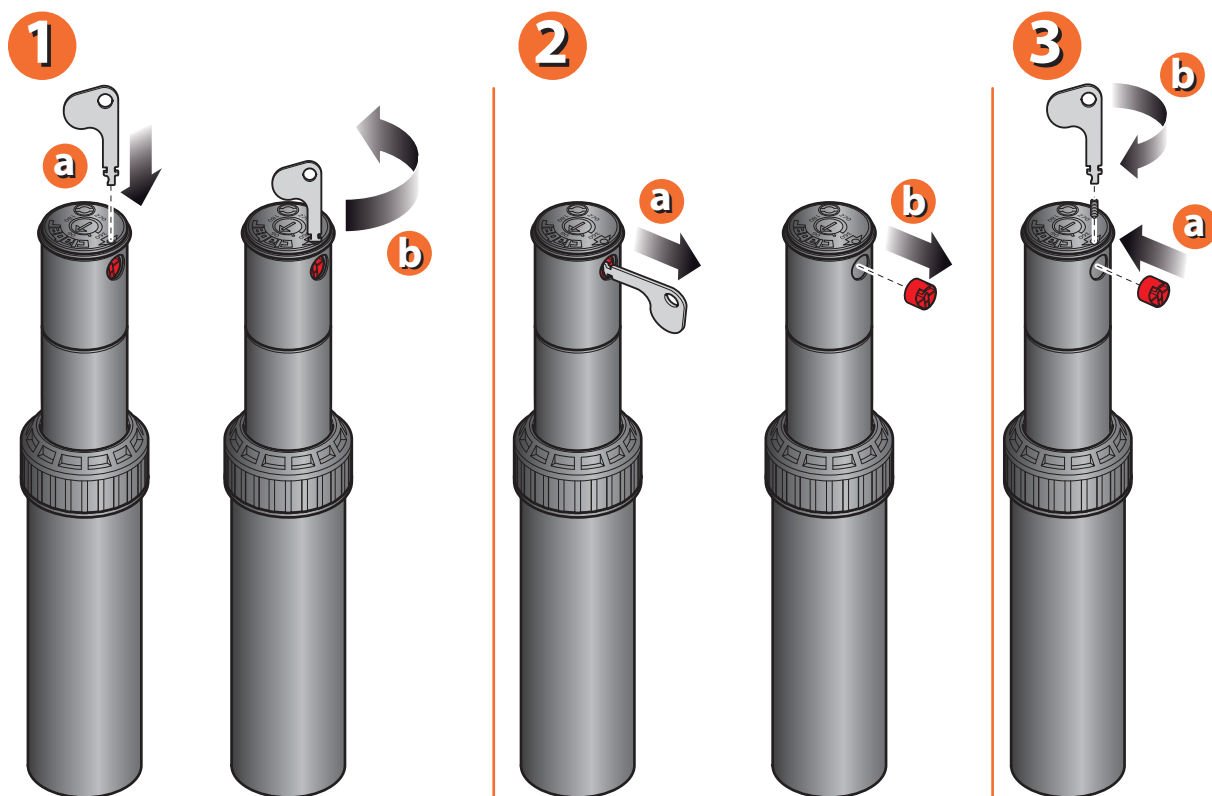

Inserire la chiave nella fessura per il sollevamento dell'irrigatore. Ruotare la torretta con le dita, senza forzare, in senso orario fino alla posizione di "stop"; poi in senso antiorario fino a quando si arresta una seconda volta. L'irrigatore inizierà a funzionare da questo punto, girando in senso orario.

**Irrigatore a Turbina di media gittata (cod.): 90474**  
**Irrigatore a Turbina (cod.): 90478**

Per regolare il settore da irrigare inserire la chiave nella fessura posta sopra la freccia, tenere ferma la torretta con una mano e ruotare la chiave in senso orario, fino a quando la freccia si posiziona sul settore di lavoro desiderato.

**Irrigatore a Turbina di media gittata (cod.): 90474**  
**Irrigatore a Turbina (cod.): 90478**

Per ridurre la lunghezza del getto, inserire la chiave nella vite rompigetto e ruotare in senso orario.

**Irrigatore a Turbina media gittata (cod.): 90474**  
**Irrigatore a Turbina (cod.): 90478**

Per sostituire l'ugello, svitare completamente la vite rompigetto ed estrarre l'ugello aiutandosi con la stessa chiave.

**Irrigatore a Turbina media gittata (cod.): 90474**  
**Irrigatore a Turbina (cod.): 90478**