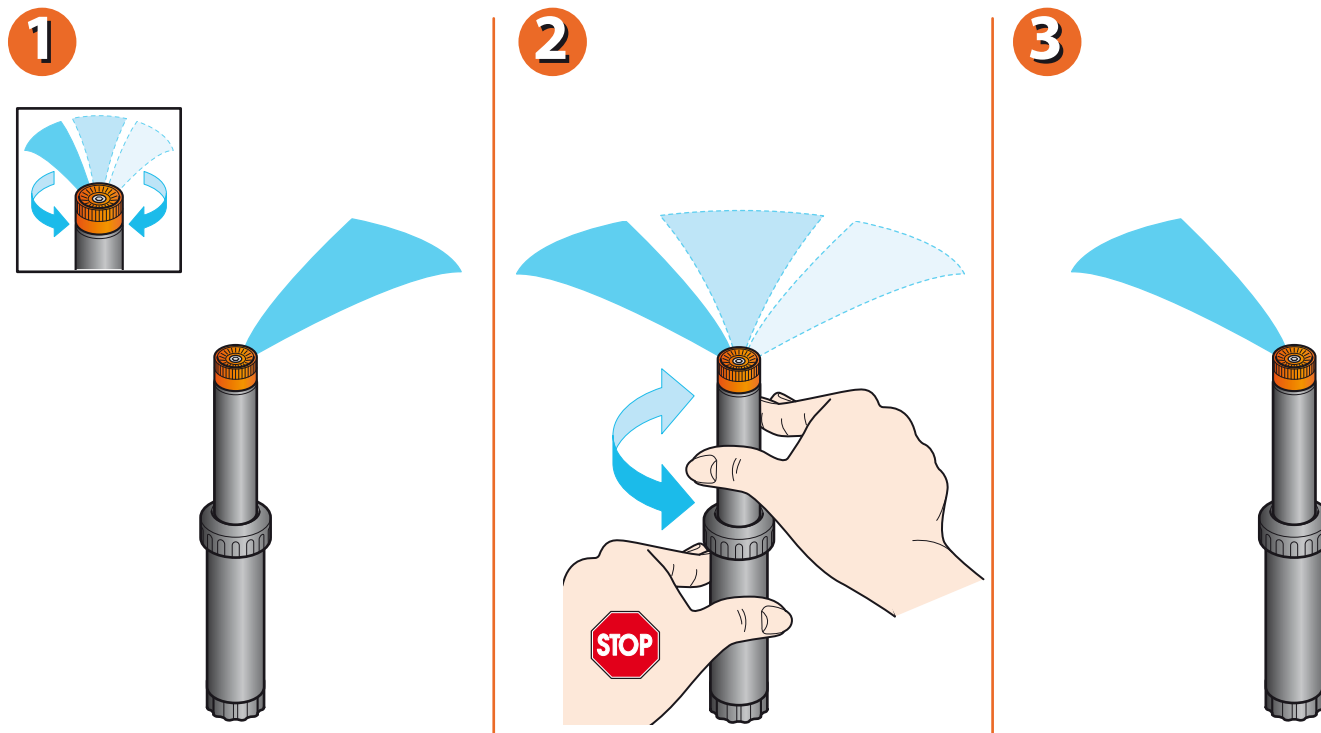

Para variar la dirección del chorro, gire la varilla hacia la derecha o izquierda, manteniendo bloqueado el cuerpo del aspersor.

Esta operación se debe efectuar mientras el equipo está funcionando.

Para Pop-Up 90° - 180° (cód.): 90095 (2") - 90096 (3") - 90097 (4") - 90053 - 90054 - 90055
 Para Pop-Up regulables (cód.): 90004 - 90005 - 90006 - 90019

Para variar el ángulo de riego de 0° a 350°: gire la virola grafilada hacia la derecha para aumentarlo y hacia la izquierda para disminuirlo.

Para Pop-Up regulables (cód.): 90004 - 90005 - 90006 - 90019

Para regular la longitud del chorro: mientras el equipo está funcionando, introduzca una llave allen de 3mm en el tornillo situado en el cabezal del aspersor. Gire hacia la izquierda para aumentar el alcance o a la derecha para disminuirlo.