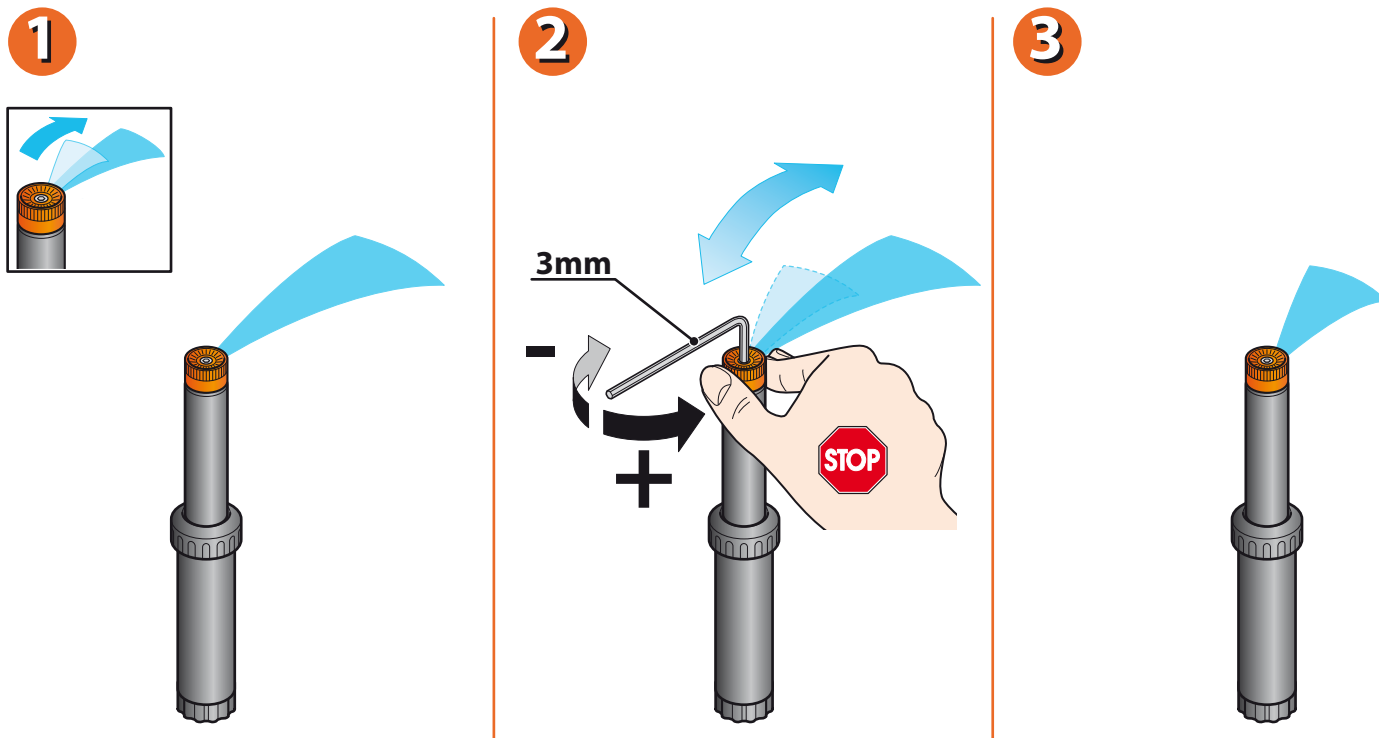

Para variar la dirección del chorro, gire la varilla hacia la derecha o izquierda, manteniendo bloqueado el cuerpo del aspersor.

Esta operación se debe efectuar mientras el equipo está funcionando.

Para Pop-Up 90° - 180° (cód.): 90095 (2") - 90096 (3") - 90097 (4") - 90053 - 90054 - 90055
 Para Pop-Up regulables (cód.): 90004 - 90005 - 90006 - 90019

Para variar el ángulo de riego de 0° a 350°: gire la virola grafilada hacia la derecha para aumentarlo y hacia la izquierda para disminuirlo.

Para Pop-Up regulables (cód.): 90004 - 90005 - 90006 - 90019

Para regular la longitud del chorro: mientras el equipo está funcionando, introduzca una llave allen de 3mm en el tornillo situado en el cabezal del aspersor. Gire hacia la izquierda para aumentar el alcance o a la derecha para disminuirlo.

Pop-Up regulables (cód.): 90004 - 90005 - 90006 

Bar	90° l/min	180° l/min	270° l/min	360° l/min	r	Diagram
1,5	2,8	5,3	7,7	9,2	4,0 m	5,7 m
2,0	3,3	5,8	9,0	10,8	4,5 m	6,4 m
3,0	4,0	6,9	10,8	13,0	5,0 m	7,1 m