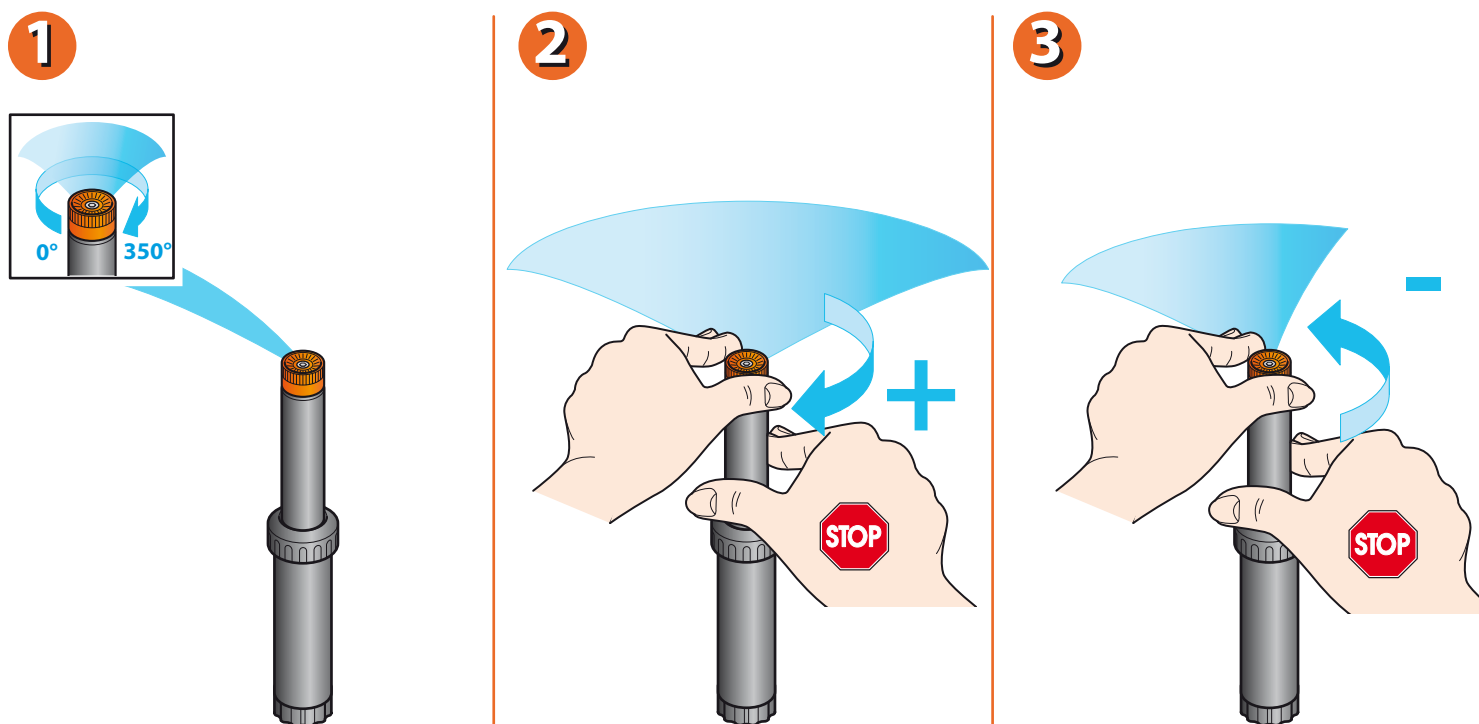

Para variar la dirección del chorro, gire la varilla hacia la derecha o izquierda, manteniendo bloqueado el cuerpo del aspersor.

Esta operación se debe efectuar mientras el equipo está funcionando.

Para Pop-Up 90° - 180° (cód.): 90095 (2") - 90096 (3") - 90097 (4") - 90053 - 90054 - 90055
 Para Pop-Up regulables (cód.): 90004 - 90005 - 90006 - 90019

Para variar el ángulo de riego de 0° a 350°: gire la virola grafilada hacia la derecha para aumentarlo y hacia la izquierda para disminuirlo.

Para Pop-Up regulables (cód.): 90004 - 90005 - 90006 - 90019

Para regular la longitud del chorro: mientras el equipo está funcionando, introduzca una llave allen de 3mm en el tornillo situado en el cabezal del aspersor. Gire hacia la izquierda para aumentar el alcance o a la derecha para disminuirlo.