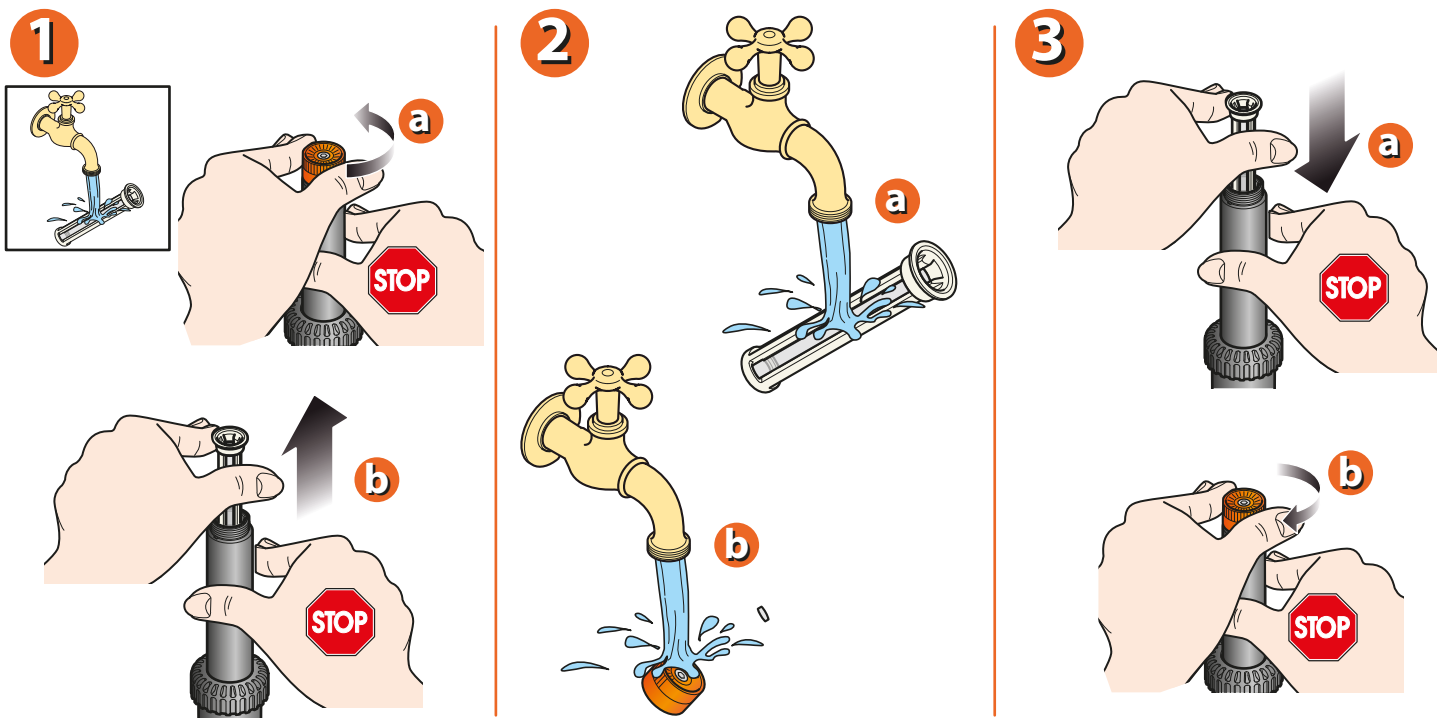

Para variar la dirección del chorro, gire la varilla hacia la derecha o izquierda, manteniendo bloqueado el cuerpo del aspersor.

Esta operación se debe efectuar mientras el equipo está funcionando.

Para Pop-Up 90° - 180° (cód.): 90095 (2") - 90096 (3") - 90097 (4") - 90053 (2") - 90054 (3") - 90055 (4")
 Para Pop-Up regulables 0°-350° (cód.): 90004 (2") - 90020 (2") - 90005 (3") - 90006 (4") - 90019 (4")

Para variar el ángulo de riego de 0° a 350°: gire la virola grafilada hacia la derecha para aumentarlo y hacia la izquierda para disminuirlo.

Para Pop-Up regulables 0°-350° (cód.): 90004 (2") - 90020 (2") - 90005 (3") - 90006 (4") - 90019 (4")

Para regular la longitud del chorro: mientras el equipo está funcionando, introduzca una llave allen de 3mm en el tornillo situado en el cabezal del aspersor. Gire hacia la izquierda para aumentar el alcance o a la derecha para disminuirlo.

Si el funcionamiento anormal de la regadera es probable que haya entrado en piedras, arena, tierra u otros objetos extraños en la tobera, efectúe la siguiente operación:

- mantenga bloqueada la varilla del aspersor con un mano y desenrosque la parte superior con la otra mano;
- extraiga el filtro y límpielo, junto a la parte superior, con un chorro de agua corriente;
- coloque el filtro en su alojamiento y enrosque la parte superior del aspersor.