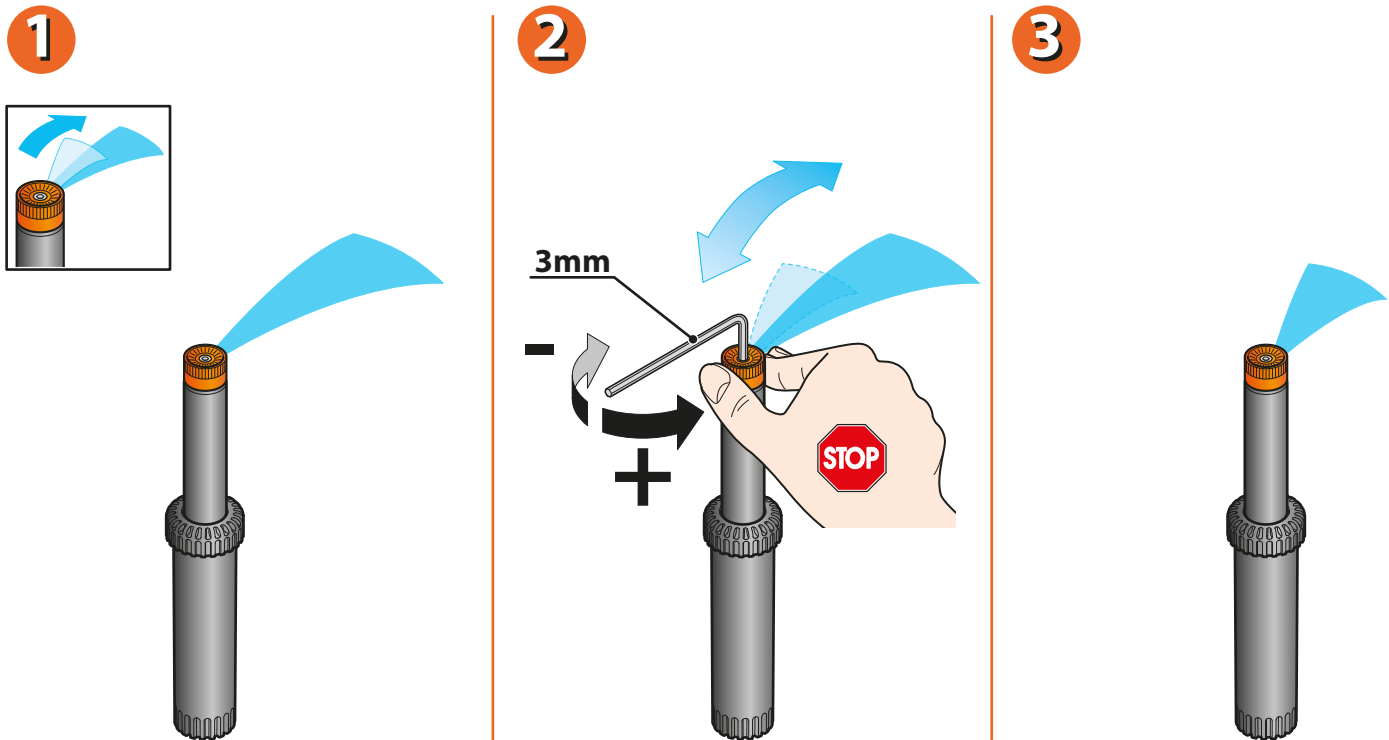

Para variar la dirección del chorro, gire la varilla hacia la derecha o izquierda, manteniendo bloqueado el cuerpo del aspersor.

Esta operación se debe efectuar mientras el equipo está funcionando.

Para Pop-Up 90° - 180° (cód.): 90095 (2") - 90096 (3") - 90097 (4") - 90053 (2") - 90054 (3") - 90055 (4")
 Para Pop-Up regulables 0°-350° (cód.): 90004 (2") - 90020 (2") - 90005 (3") - 90006 (4") - 90019 (4")

Para variar el ángulo de riego de 0° a 350°: gire la virola grafilada hacia la derecha para aumentarlo y hacia la izquierda para disminuirlo.

Para Pop-Up regulables 0°-350° (cód.): 90004 (2") - 90020 (2") - 90005 (3") - 90006 (4") - 90019 (4")

Para regular la longitud del chorro: mientras el equipo está funcionando, introduzca una llave allen de 3mm en el tornillo situado en el cabezal del aspersor. Gire hacia la izquierda para aumentar el alcance o a la derecha para disminuirlo.

Si el funcionamiento anormal de la regadera es probable que haya entrado en piedras, arena, tierra u otros objetos extraños en la tobera, efectúe la siguiente operación:

- mantenga bloqueada la varilla del aspersor con un mano y desenrosque la parte superior con la otra mano;
- extraiga el filtro y límpielo, junto a la parte superior, con un chorro de agua corriente;
- coloque el filtro en su alojamiento y enrosque la parte superior del aspersor.