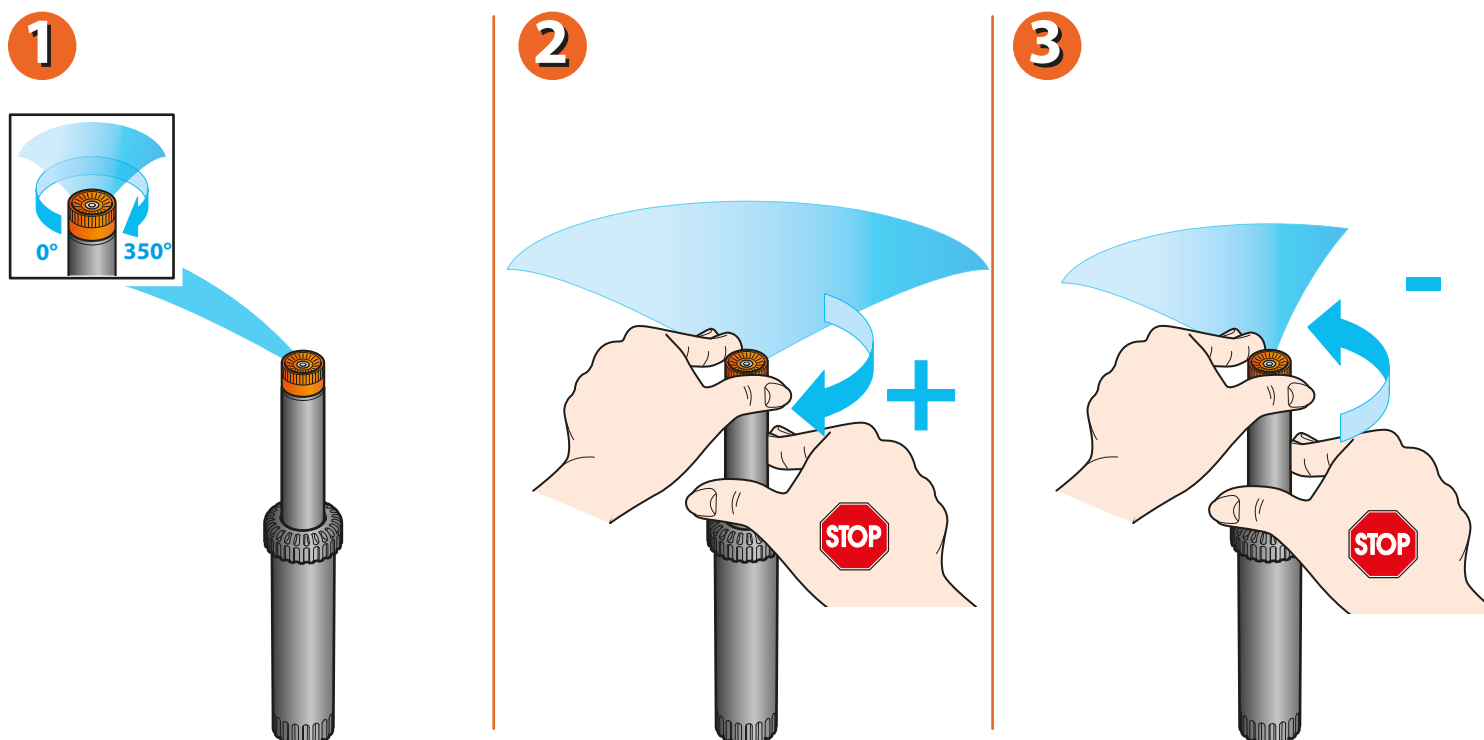

Para variar la dirección del chorro, gire la varilla hacia la derecha o izquierda, manteniendo bloqueado el cuerpo del aspersor.

Esta operación se debe efectuar mientras el equipo está funcionando.

Para Pop-Up 90° - 180° (cód.): 90095 (2") - 90096 (3") - 90097 (4") - 90053 (2") - 90054 (3") - 90055 (4")
 Para Pop-Up regulables 0°-350° (cód.): 90004 (2") - 90020 (2") - 90005 (3") - 90006 (4") - 90019 (4")

Para variar el ángulo de riego de 0° a 350°: gire la virola grafilada hacia la derecha para aumentarlo y hacia la izquierda para disminuirlo.

Para Pop-Up regulables 0°-350° (cód.): 90004 (2") - 90020 (2") - 90005 (3") - 90006 (4") - 90019 (4")

Para regular la longitud del chorro: mientras el equipo está funcionando, introduzca una llave allen de 3mm en el tornillo situado en el cabezal del aspersor. Gire hacia la izquierda para aumentar el alcance o a la derecha para disminuirlo.

Si el funcionamiento anormal de la regadera es probable que haya entrado en piedras, arena, tierra u otros objetos extraños en la tobera, efectúe la siguiente operación:

- mantenga bloqueada la varilla del aspersor con un mano y desenrosque la parte superior con la otra mano;
- extraiga el filtro y límpielo, junto a la parte superior, con un chorro de agua corriente;
- coloque el filtro en su alojamiento y enrosque la parte superior del aspersor.