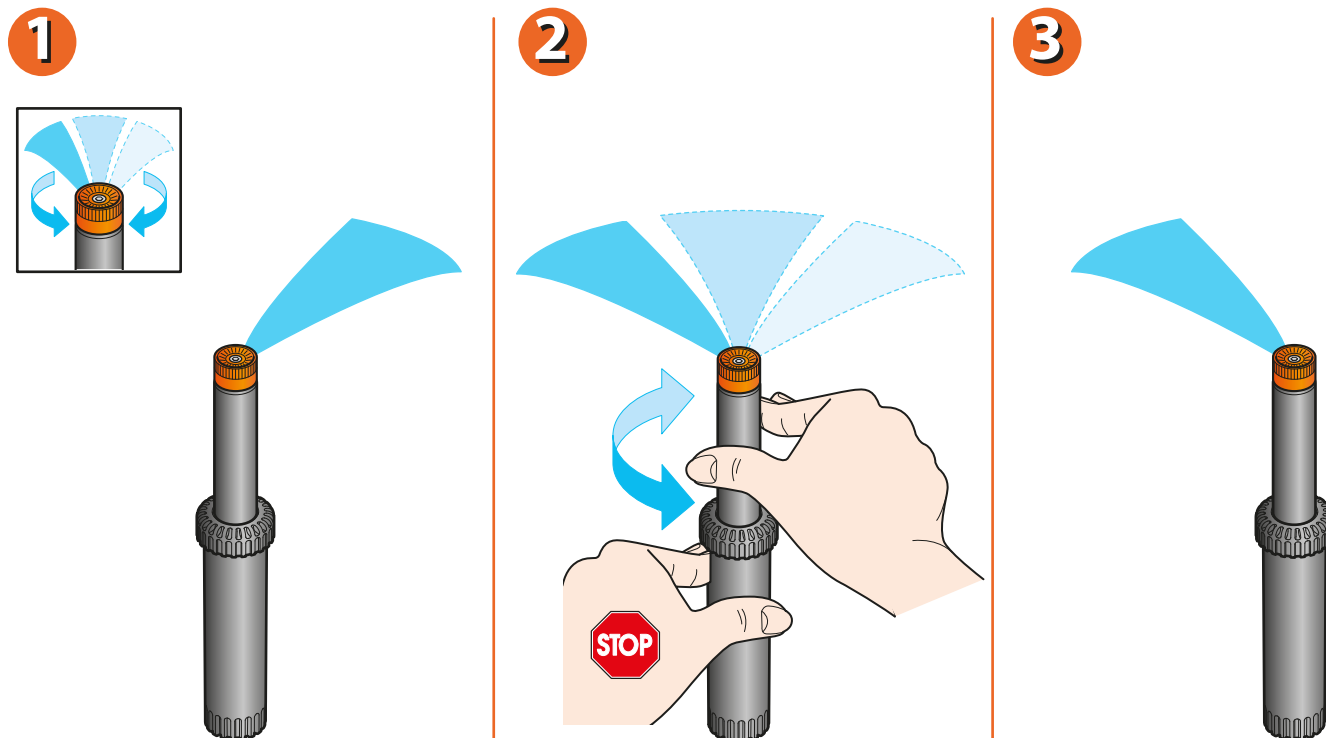

Para variar la dirección del chorro, gire la varilla hacia la derecha o izquierda, manteniendo bloqueado el cuerpo del aspersor.

Esta operación se debe efectuar mientras el equipo está funcionando.

Para Pop-Up 90° - 180° (cód.): 90095 (2") - 90096 (3") - 90097 (4") - 90053 (2") - 90054 (3") - 90055 (4")
 Para Pop-Up regulables 0°-350° (cód.): 90004 (2") - 90020 (2") - 90005 (3") - 90006 (4") - 90019 (4")

Para variar el ángulo de riego de 0° a 350°: gire la virola grafilada hacia la derecha para aumentarlo y hacia la izquierda para disminuirlo.

Para Pop-Up regulables 0°-350° (cód.): 90004 (2") - 90020 (2") - 90005 (3") - 90006 (4") - 90019 (4")

Para regular la longitud del chorro: mientras el equipo está funcionando, introduzca una llave allen de 3mm en el tornillo situado en el cabezal del aspersor. Gire hacia la izquierda para aumentar el alcance o a la derecha para disminuirlo.

Si el funcionamiento anormal de la regadera es probable que haya entrado en piedras, arena, tierra u otros objetos extraños en la tobera, efectúe la siguiente operación:

- mantenga bloqueada la varilla del aspersor con un mano y desenrosque la parte superior con la otra mano;
- extraiga el filtro y límpielo, junto a la parte superior, con un chorro de agua corriente;
- coloque el filtro en su alojamiento y enrosque la parte superior del aspersor.